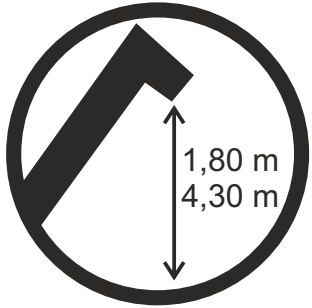

Interbenne

FERARD

Interbenne 27

Interbenne 38

Interbenne 46

Interbenne

Interbenne 46 : 4 900

Interbenne 27 - 38 : 4 100

Interbenne

EZ 400

GT 460

GT 560

Interbenne 27 Interbenne 38 Interbenne 46

	27,00 m ³	38,00 m ³	46,00 m ³
	7,90 t	10,40 t	14,80 t
	20,50 t	28,50 t	34,50 t
A	8,80 m	11,20 m	12,38 m
B	3,50 m	3,74 m	3,74 m
	500 mm	500 mm	600 - 700 mm
	4 ≈ 1/1000	6 ≈ 1/1000	6 ≈ 1/1000
	150	150	150
	600/55 x26.5	600/55 x26.5	600/55 x26.5