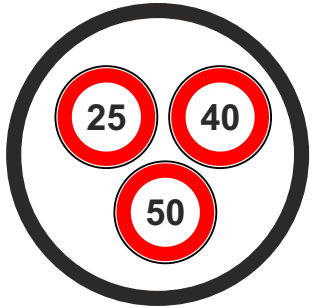

Interbenne

FERARD

Interbenne 27

Interbenne 38

Interbenne 46

Interbenne

Interbenne 46 : 4 900

Interbenne 27 - 38 : 4 100

Interbenne

EZ 400

GT 460

GT 560

Interbenne 27 Interbenne 38 Interbenne 46

	27,00 m ³	38,00 m ³	46,00 m ³
	7,90 t	10,40 t	14,80 t
	20,50 t	28,50 t	34,50 t
A	8,80 m	11,20 m	12,38 m
B	3,50 m	3,74 m	3,74 m
	500 mm	500 mm	600 - 700 mm
	4 ≈ 1/1000	6 ≈ 1/1000	6 ≈ 1/1000
	150	150	150
	600/55 x26.5	600/55 x26.5	600/55 x26.5