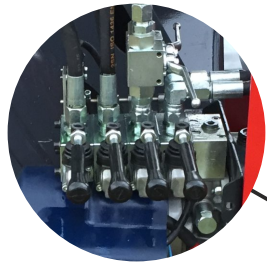

Interbenne

FERARD

Interbenne 27

Interbenne 38

Interbenne 46

Interbenne

Interbenne 46 : 4 900

Interbenne 27 - 38 : 4 100

Interbenne

EZ 400

GT 460

GT 560

Interbenne 27 Interbenne 38 Interbenne 46

	27,00 m ³	38,00 m ³	46,00 m ³
	7,90 t	10,40 t	14,80 t
	20,50 t	28,50 t	34,50 t
A	8,80 m	11,20 m	12,38 m
B	3,50 m	3,74 m	3,74 m
	500 mm	500 mm	600 - 700 mm
	4 ≈ 1/1000	6 ≈ 1/1000	6 ≈ 1/1000
	150	150	150
	600/55 x26.5	600/55 x26.5	600/55 x26.5